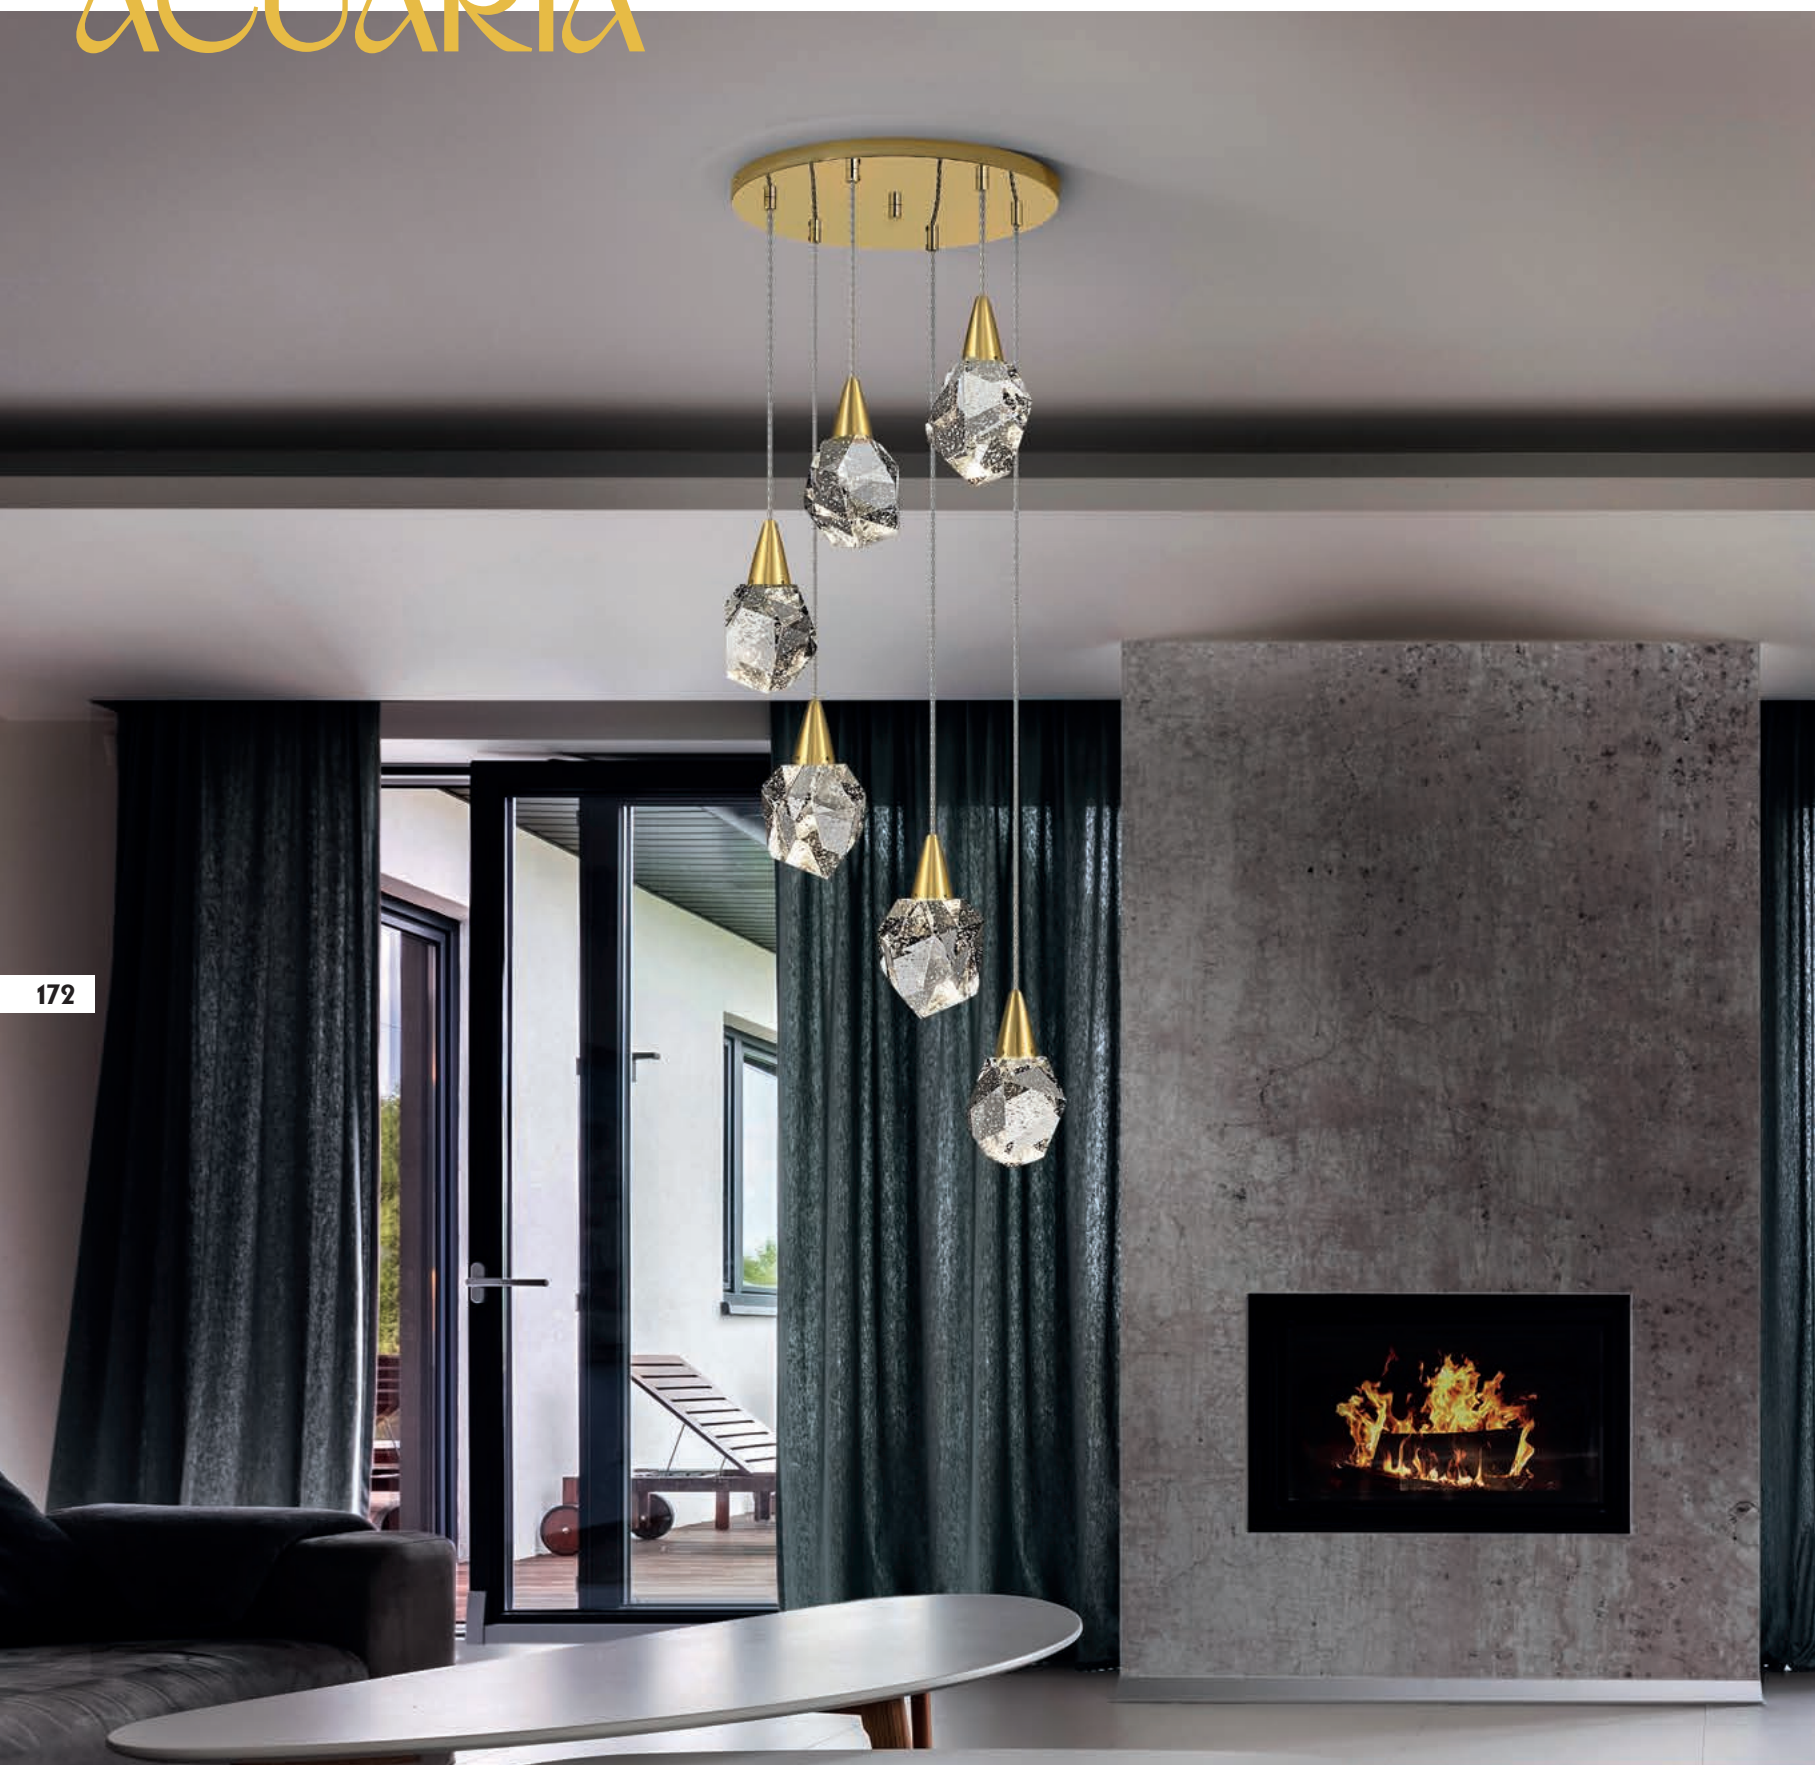

170

**157025**  
 puntos/points 282  
 Ø12x19 cm  
 Altura instalada 30/máx. 140 cm  
 Height when installed  
 LED 4W  
 450 lumen / 3.000 K  
 Peso/weight 1,8 Kg

Lámpara de 1 luz LED, realizada en metal acabado oro mate. Tulipa poliédrica realizada en cristal macizo con burbujas decorativas en su interior. Regulable en altura.

Lamp of 1 LED light, made of metal, matt gold finish. Polyhedral shade made of solid glass with decorative bubbles inside. Adjustable in height.

171

**157155**  
 puntos/points 880  
 79x19x10 cm  
 Altura instalada 30/máx. 140 cm  
 Height when installed  
 LED 16W  
 1.800 lumen / 3.000 K  
 Peso/weight 6,6 Kg

Lámpara de 4 luces LED, realizada en metal acabado oro mate. Tulipas poliédricas realizadas en cristal macizo con burbujas decorativas en su interior. Regulable en altura.

Lamp of 4 LED lights, made of metal, matt gold finish. Polyhedral shades made of solid glass with decorative bubbles inside. Adjustable in height.

172

**157261**

puntos/points 1.190  
 Ø39 x 120 cm  
 Altura instalada 30/máx. 140 cm  
 Height when installed  
 LED 24W  
 2.700 lumen / 3.000 K  
 Peso/weight 9,4 Kg

Lámpara de 6 luces LED, realizada en metal acabado oro mate. Tulipas poliédricas realizadas en cristal macizo con burbujas decorativas en su interior. Regulable en altura.