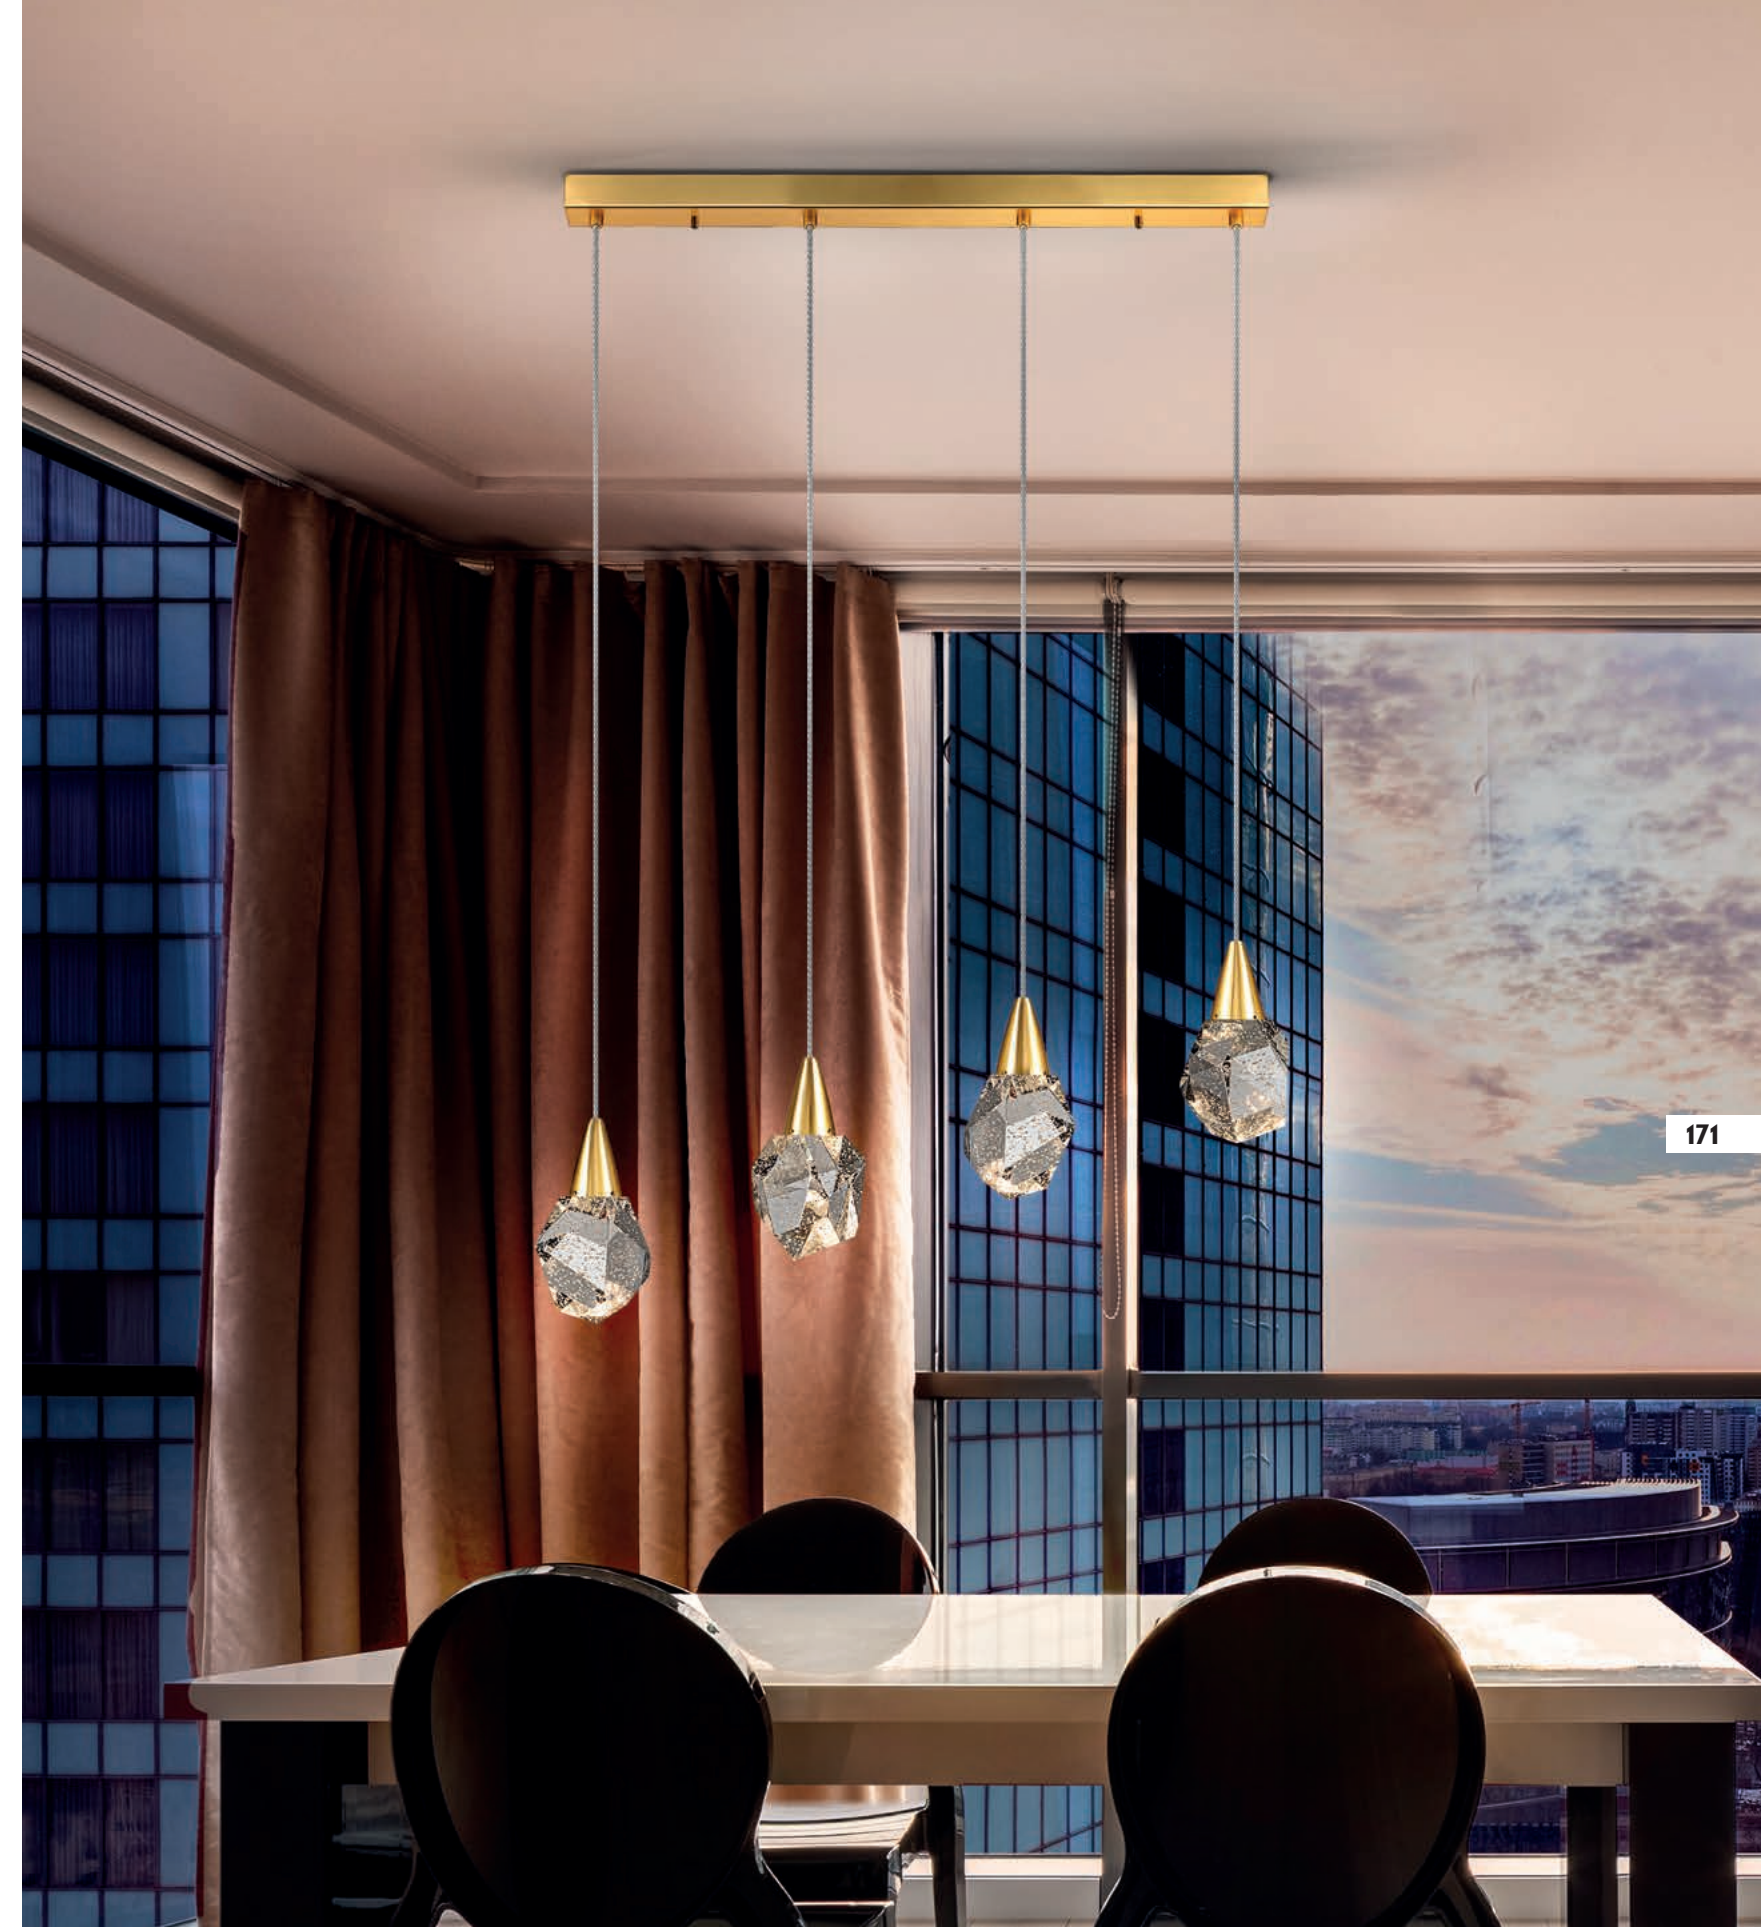

170

**157025**  
 puntos/points 282  
 Ø12x19 cm  
 Altura instalada 30/máx. 140 cm  
 Height when installed  
 LED 4W  
 450 lumen / 3.000 K  
 Peso/weight 1,8 Kg

Lámpara de 1 luz LED, realizada en metal acabado oro mate. Tulipa poliédrica realizada en cristal macizo con burbujas decorativas en su interior. Regulable en altura.

Lamp of 1 LED light, made of metal, matt gold finish. Polyhedral shade made of solid glass with decorative bubbles inside. Adjustable in height.

171

**157155**  
 puntos/points 880  
 79x19x10 cm  
 Altura instalada 30/máx. 140 cm  
 Height when installed  
 LED 16W  
 1.800 lumen / 3.000 K  
 Peso/weight 6,6 Kg

Lámpara de 4 luces LED, realizada en metal acabado oro mate. Tulipas poliédricas realizadas en cristal macizo con burbujas decorativas en su interior. Regulable en altura.

Lamp of 4 LED lights, made of metal, matt gold finish. Polyhedral shades made of solid glass with decorative bubbles inside. Adjustable in height.

172

**157261**

puntos/points 1.190  
 Ø39 x 120 cm  
 Altura instalada 30/máx. 140 cm  
 Height when installed  
 LED 24W  
 2.700 lumen / 3.000 K  
 Peso/weight 9,4 Kg

Lámpara de 6 luces LED, realizada en metal acabado oro mate. Tulipas poliédricas realizadas en cristal macizo con burbujas decorativas en su interior. Regulable en altura.